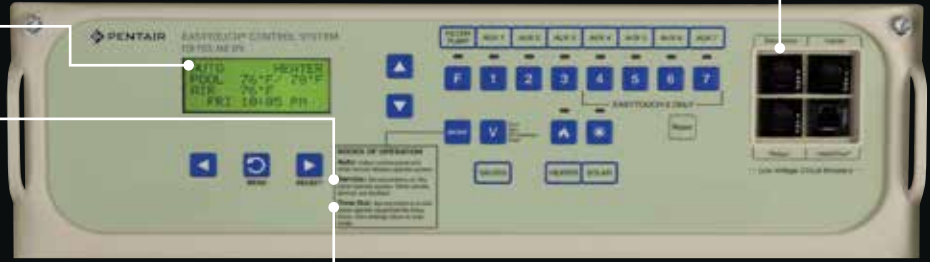

## SISTEMA DE CONTROL PARA PISCINA Y SPA

Usted o un profesional de servicio técnico podrá acceder fácilmente a los corta circuitos reprogramables desde afuera de su hogar

La pantalla LCD le brinda información e instrucciones en todo momento

### FÁCIL DE INSTALAR, FÁCIL DE ADMINISTRAR

Los sistemas de control para piscina y spa EasyTouch están disponibles para un spa independiente, una piscina independiente o un conjunto de piscina y spa con equipos compartidos. Puede seleccionar sistemas que controlan 4 u 8 funciones de accesorios. Los sistemas de cuatro funciones generalmente se usan para controlar la operación de piscinas o spas, o las luces y calentadores de piscinas o spas. Los sistemas de ocho funciones permiten realizar programaciones independientes de funciones adicionales, tales como iluminación del jardín, cascadas, fuentes, calentadores adicionales y mucho más. Ahórrese el trabajo y la preocupación de programar y operar los ciclos de calefacción, filtrado y limpieza de piscinas y spas. Para mayor conveniencia, usted puede añadir cualquiera de estos controles opcionales: